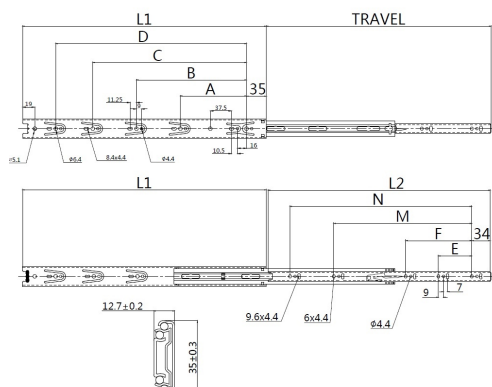

PRODUCT SHEET

Description:

Drawer Slide NJ3600, 600mm Full Extension, Zinc Plated

Item number:

16.13.197-1

Units	Box	Carton	HS Code	Barcode
Pair	1	20	8302420090	 5704866106597

L1	L2	TRAVEL	A	B	C	D	E	F	M	N
250	245	250	128	\	\	\	192	\	\	\
300	295	300	128	224	\	\	242	\	\	\
350	345	350	128	224	\	\	128	292	\	\
400	395	400	128	224	320	\	128	342	\	\
450	445	450	128	224	352	\	128	320	392	\
500	495	500	128	224	352	416	128	192	352	442
550	545	550	128	224	352	447	128	224	416	492
600	595	600	128	224	352	512	128	224	416	542
650	645	600	128	224	352	544	128	224	416	592
700	695	600	128	224	384	576	128	224	448	642